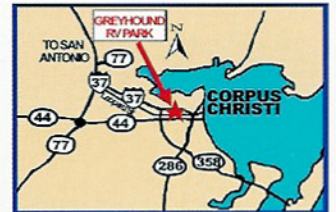

From I-37 & 358 go E on I-37 3/4 of a mi., exit Navigation, go S 1/4 mi. to Leopard St. then W 1/4 mile

**Reservations  
866-704-2483**

[cldelrey@intcomm.net](mailto:cldelrey@intcomm.net)

*Come Visit*  
**GREYHOUND RV PARK**